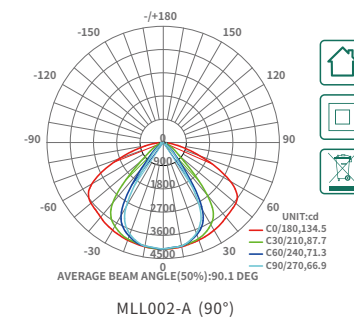

SKU	Power	CTT	Lumen	Dimensioni
L1601	40W	3000K	2900lm	L1200*W38*H64mm
L1602	40W	4000K	3000lm	L1200*W38*H64mm

IP 40

PF 0.9

UGR ≤30

Modalità di connessione

Modalità di installazione

MLL002-A

MLL002-A

Lumen 7800lm
 Power 50W
 CCT 4000K/5000K
 CRI ≥80
 Angle 90°
 UGR ≤30
 Dimensions L1420*W68*H62mm
 Color White/Black
 Input Voltage 220V-240V
 IP Protection IP40
 Warranty 3 Years
 Certification CE, RoHS